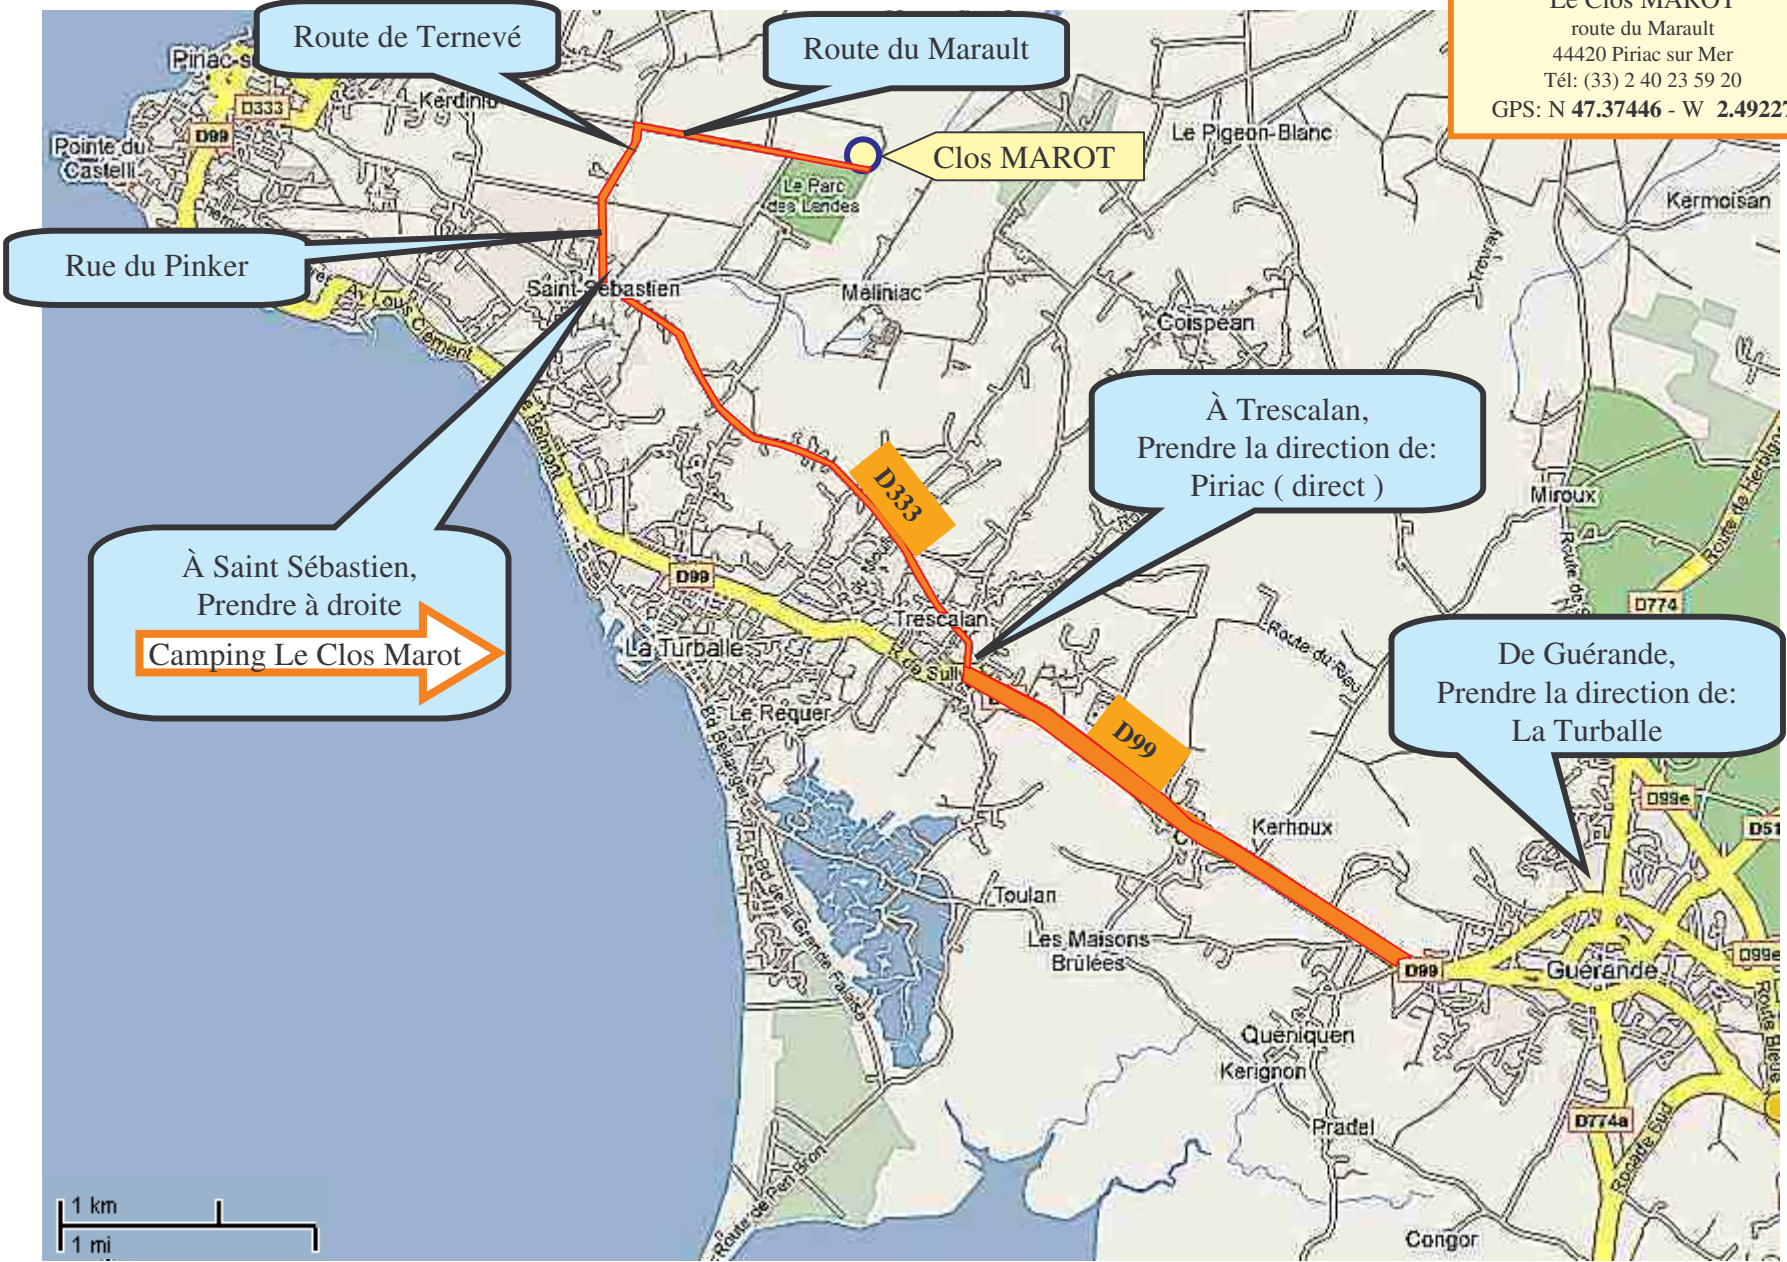

Plan d'accès au Camping
Le Clos MAROT
route du Marault
44420 Piriac sur Mer
Tél: (33) 2 40 23 59 20
GPS: N 47.37446 - W 2.49227

Route de Ternevé

Route du Marault

Clos MAROT

Rue du Pinker

À Saint Sébastien,
Prendre à droite
Camping Le Clos Marot

À Trescalan,
Prendre la direction de:
Piriac (direct)

De Guérande,
Prendre la direction de:
La Turballe